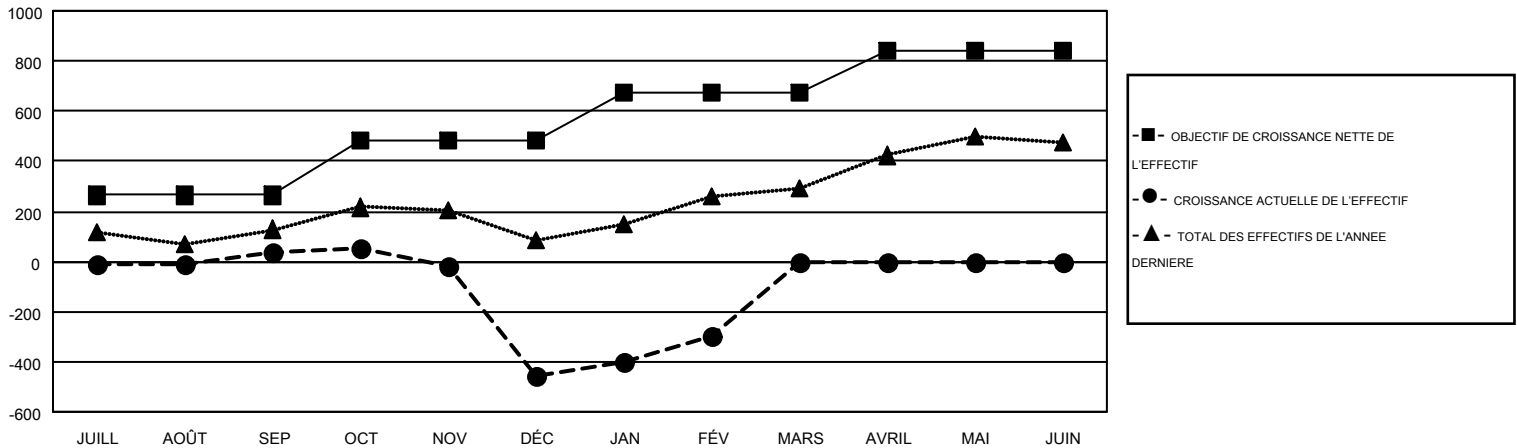

BUTS ET MEMBRES REELS - CUMULATIF

CLUBS RADIES: 14	109 CLUBS OF 293 ONT AJOUTE 1 OU PLUSIEURS NOUVEAUX MEMBRES	DISTRIBUTION PAR SEXE HOMME 4,936 (71.53%) FEMME 1,965 (28.47%)
MEMBRES RADIES DECEDE 9 CLUB ANNULE 303 AUTRE 519 TOTAL 831	CLIQUEZ ICI POUR LES INFORMATIONS CUMULATIVES SUR LES EFFECTIFS	NOMBRE TOTAL DE MEMBRES 175 D'UNITÉS FAMILIALES MEMBRES DE FAMILLE QUI RÉGLEMENT LA MOITIÉ DES COTISATIONS 92