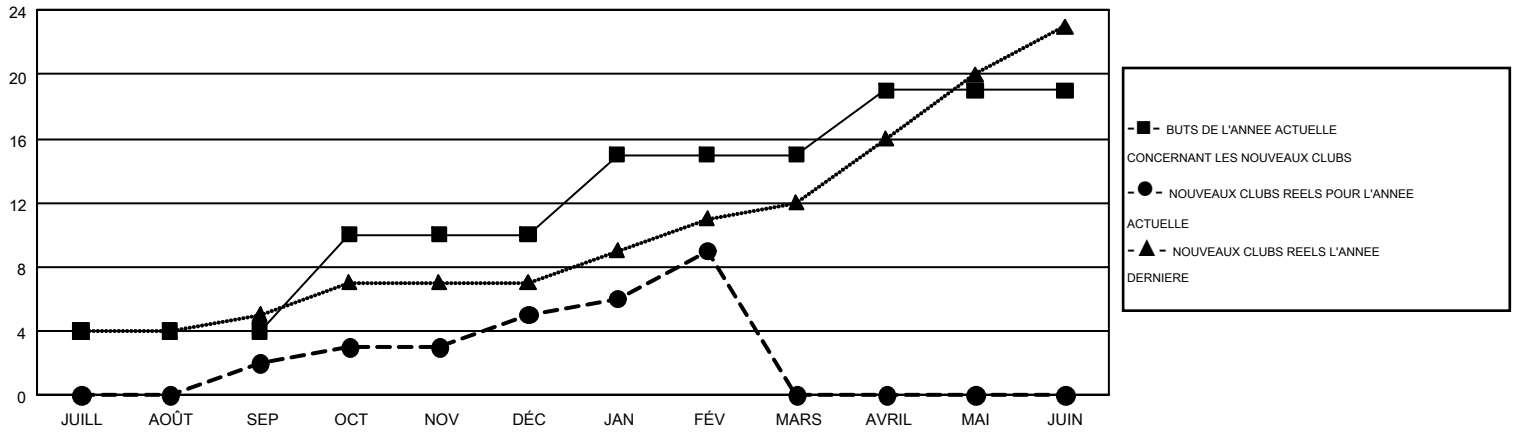

GMT MONTHLY MEMBERSHIP PROGRESS REPORT

Results as of: 2/28/2019

Multiple District 403

LOCATION: GABON REPUBLIC

GMT: NORBERT BATIONO

RC EME 6-Afr

Clubs				Membres			
RESULTATS POUR 2018-2019				RESULTATS POUR 2018-2019			
TRIMESTRE	BUT CONCERNANT LES NOUVEAUX CLUBS	NOUVEAUX CLUBS	CLUBS ANNULÉS	TRIMESTRE	OBJECTIF DE CROISSANCE NETTE DE L'EFFECTIF	CROISSANCE ACTUELLE DE L'EFFECTIF	TOTAL DES MEMBRES RADIES (y compris les transferts)
JUILL/AOÛT/SEP	4	2	0	JUILL/AOÛT/SEP	264	166	106
OCT/NOV/DÉC	6	3	14	OCT/NOV/DÉC	219	168	656
JAN/FÉV/MARS	5	4	0	JAN/FÉV/MARS	190	283	68
AVRIL/MAI/JUIN	4	0	0	AVRIL/MAI/JUIN	169	0	0

BUTS ET NOUVEAUX CLUBS REELS - CUMULATIF